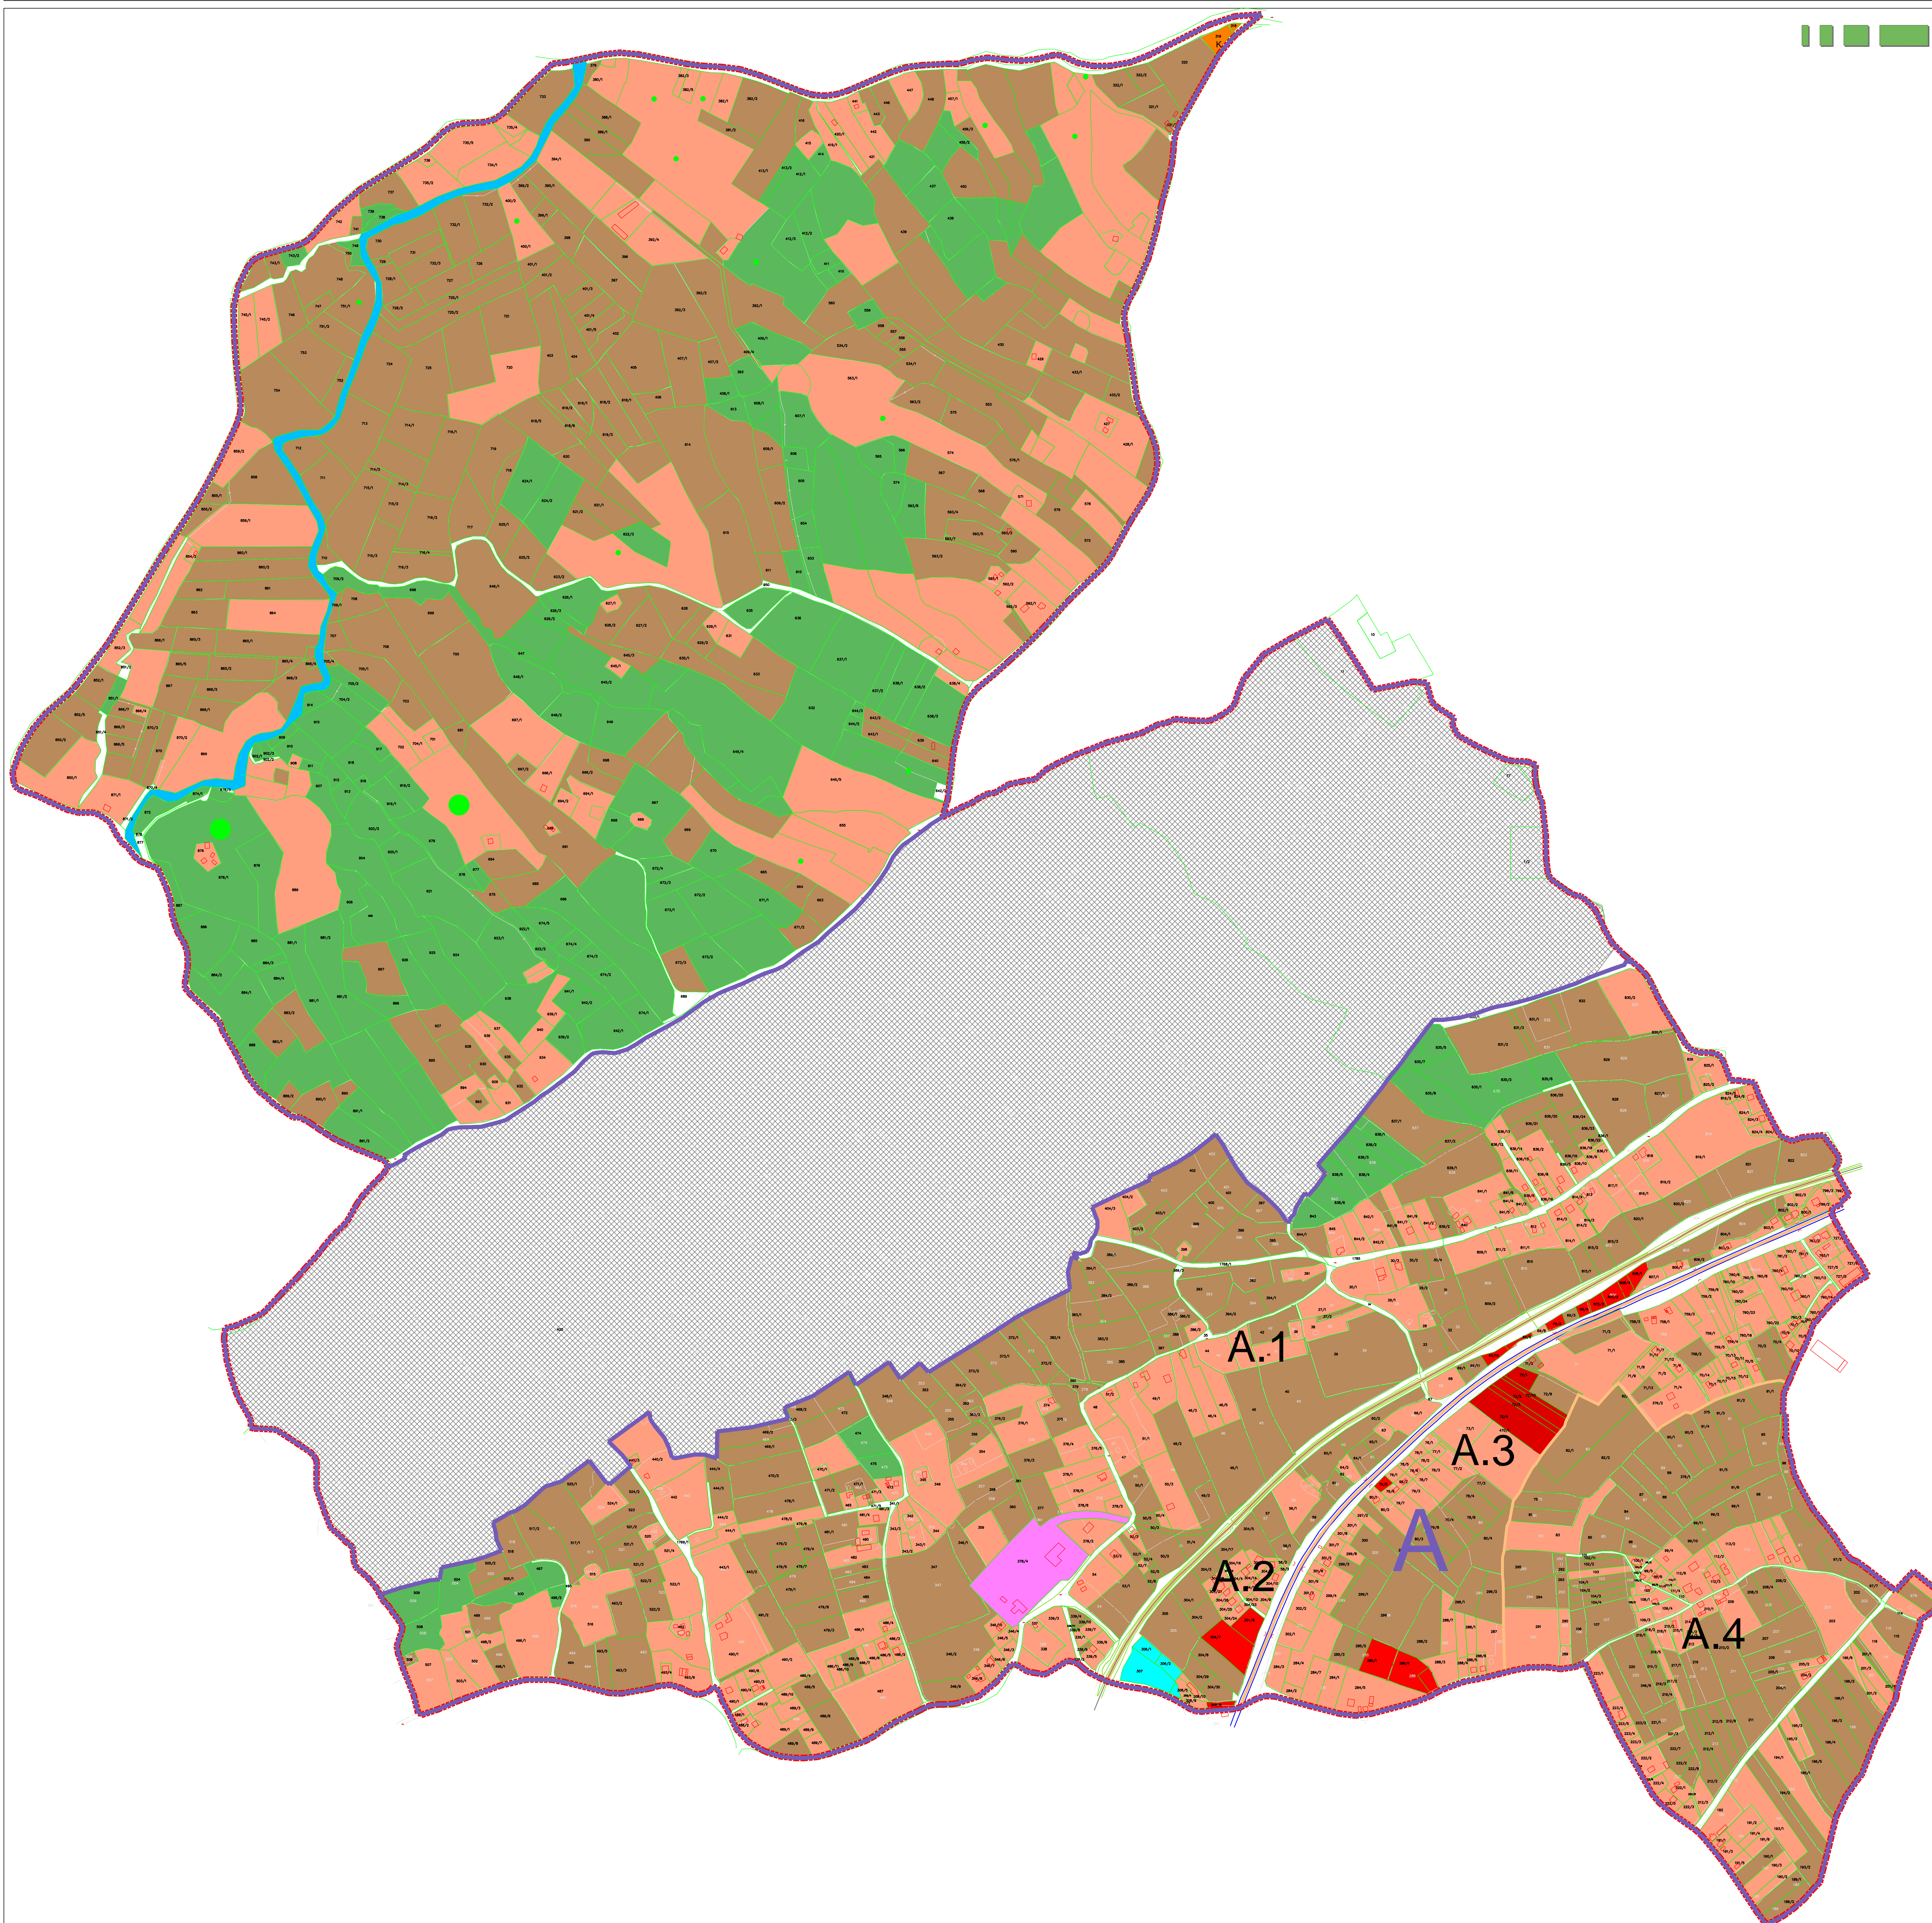

ПЛАН ГЕНЕРАЛНЕ РЕГУЛАЦИЈЕ "КОНАРЕВО-ДРАКЧИЋИ"

0.2 НАМЕНА ПОВРШИНА - ПОСТОЈЕЋЕ СТАЊЕ

ЛЕГЕНДА

	Á
	Á Ђ
	Á Ђ
	Á Ђ
	Á Ђ
	Á
	Á Á
	Á Á
	Á Á
	Á Á
	Á
	Á
	Á
	Á
	Á
	Á Á
	É Á
	É Á
	Á Á Đ Á
	Á Á Á Á
	Á Á
	Á
	Á
	Á Ђ Ђ
	Á