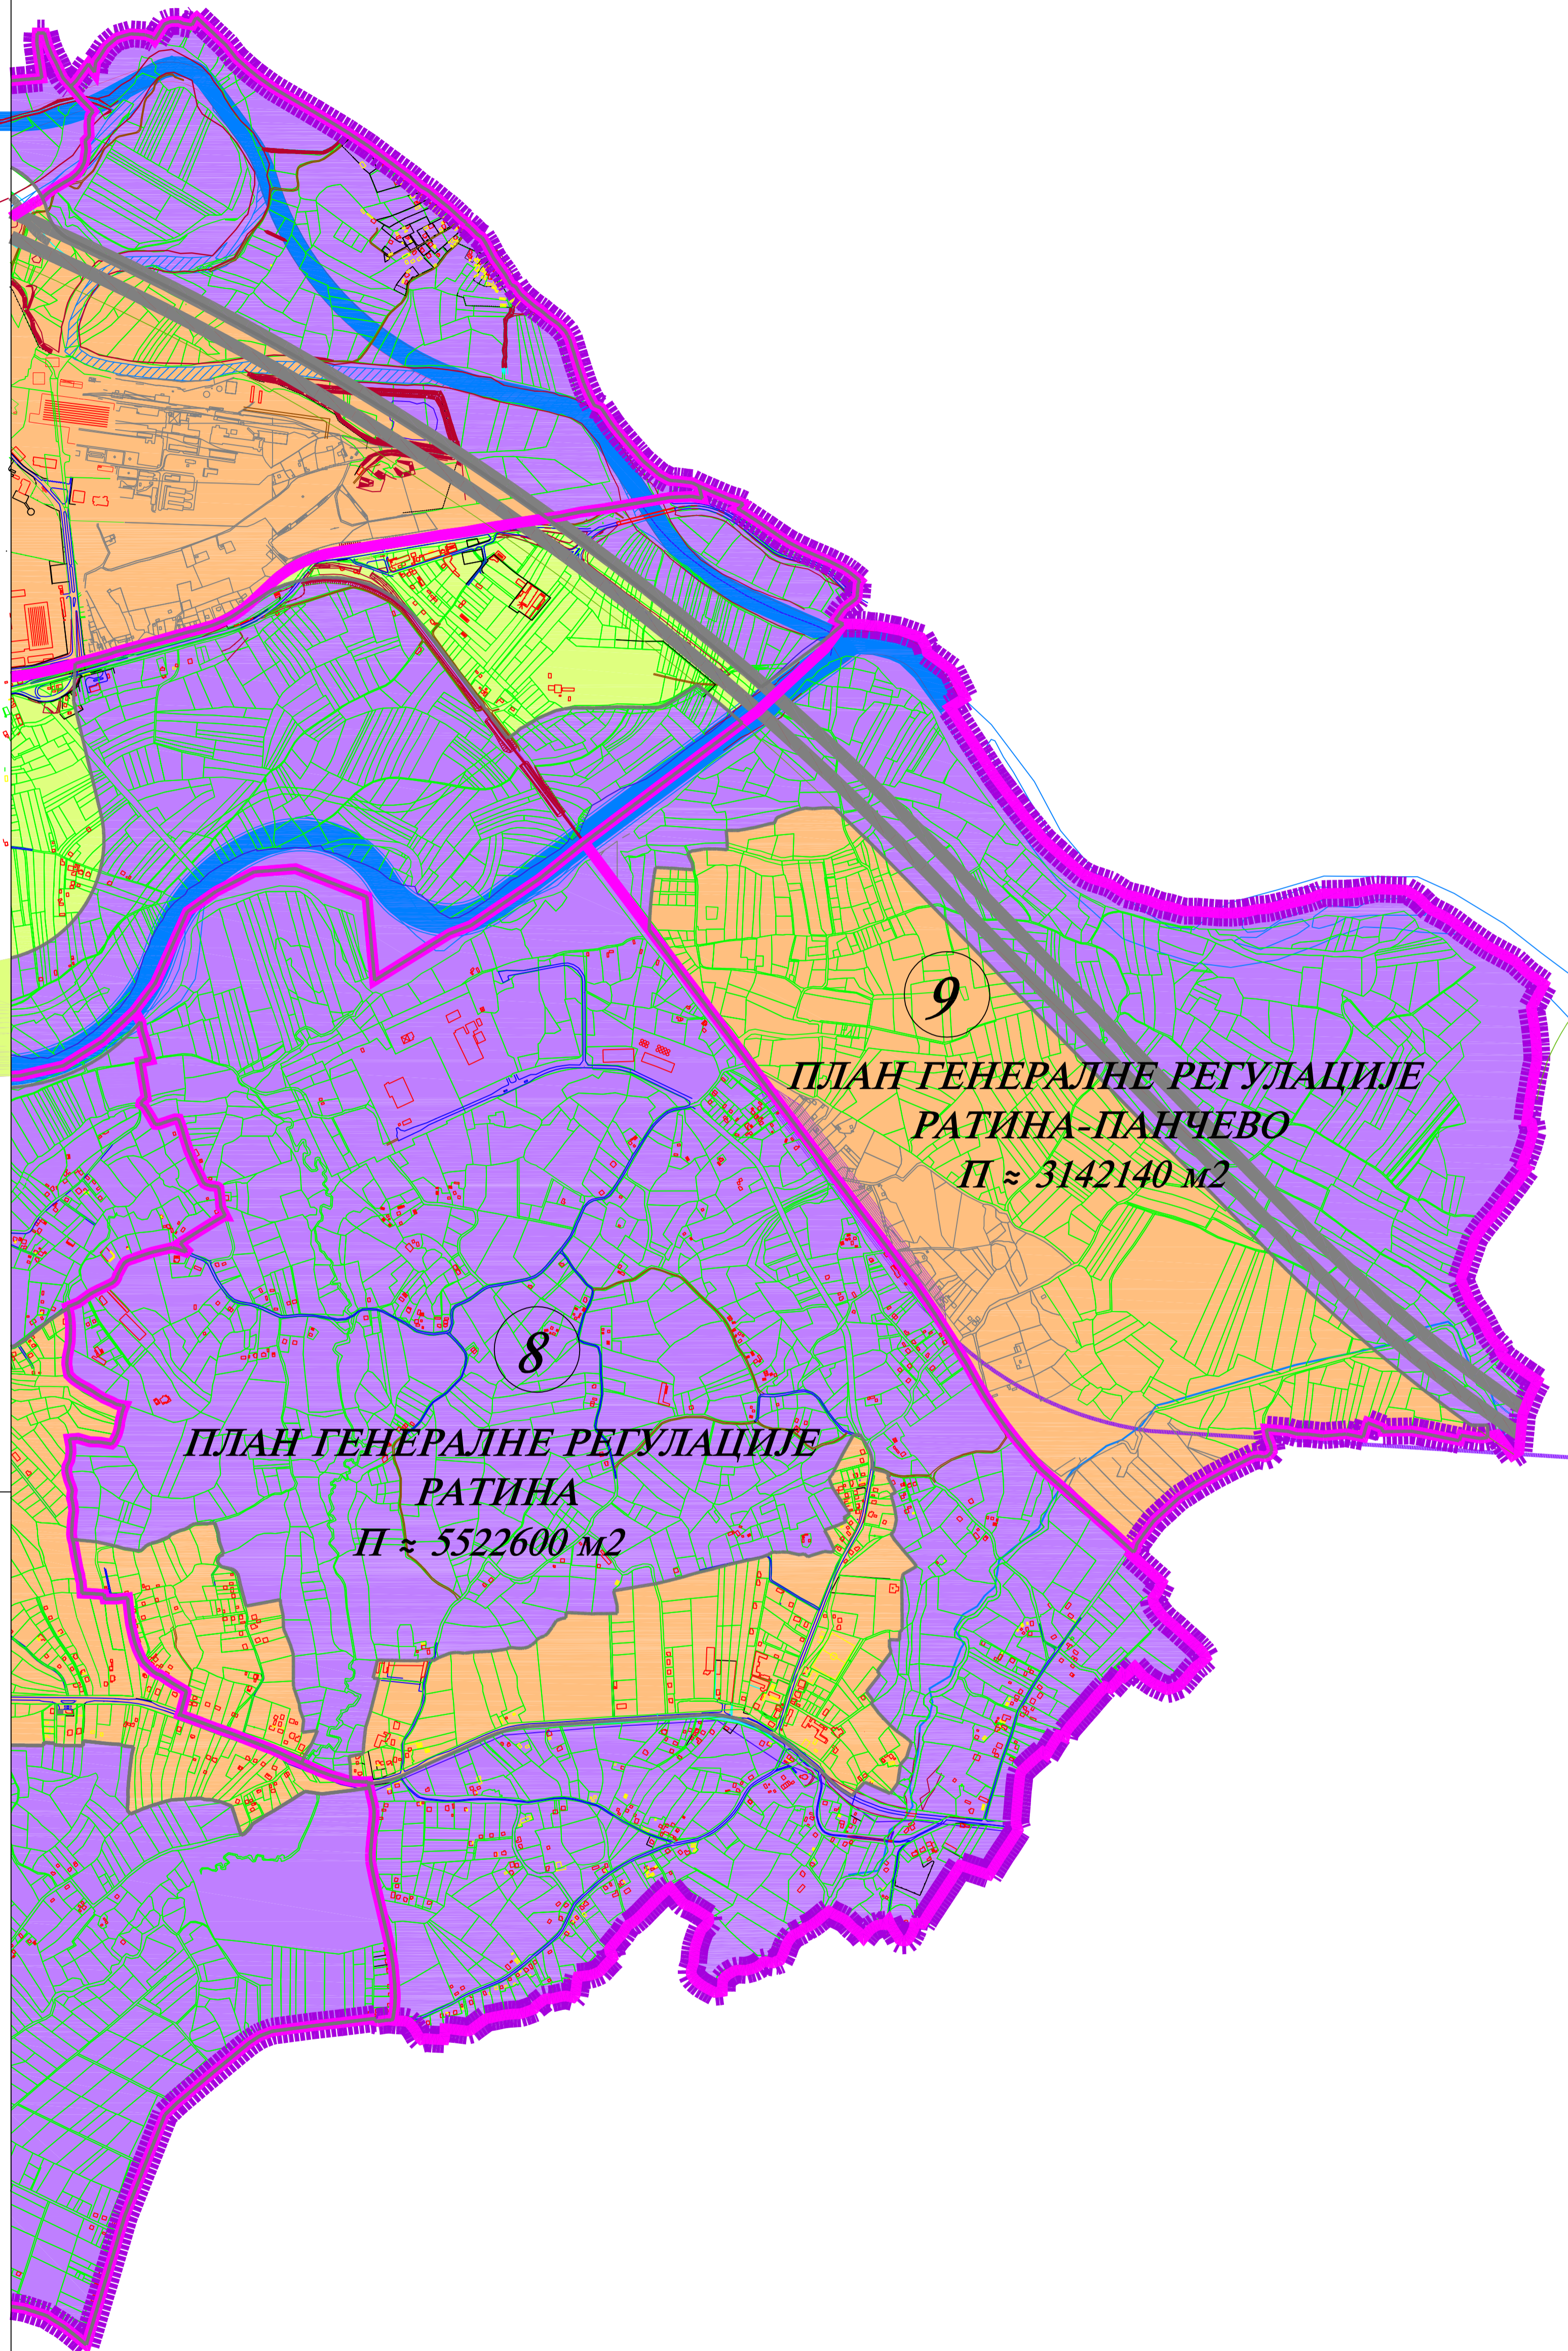

# ЛЕГЕНДА

-  ГРАНИЦА ГУП-а
-  ГРАНИЦА ПЛАНА ГЕНЕРАЛНЕ РЕГУЛАЦИЈЕ
- ЗОНА 1**  
 ОБАВЕЗНА ИЗГРАДЊА ЈАВНОГ (БЛОКОВСКОГ) СКЛОНИШТА, КАО И ПОРОДИЧНИХ И КУЋНИХ СКЛОНИШТА
- ЗОНА 2**  
 ОБАВЕЗНА ИЗГРАДЊА ПОРОДИЧНИХ, КУЋНИХ И ОБЈЕКТА ПРИБАГОЂЕНИХ ЗА ЗАШТИТУ И СПАСАВАЊЕ СТАНОВНИШТВА
- ЗОНА 3**  
 ОБАВЕЗНА ИЗГРАДЊА КУЋНИХ СКЛОНИШТА, КАО И ПРИРОДНИХ И ВЕШТАЧКИХ ЗАКЛОНА

## 2020 ГЕНЕРАЛНИ УРБАНИСТИЧКИ ПЛАН КРАЉЕВА

### НАЦРТ ПЛАНА ГЕНЕРАЛНЕ РЕГУЛАЦИЈЕ "РАТИНА - ПАНЧЕВО"

### ИЗВОД ИЗ ГЕНЕРАЛНОГ УРБАНИСТИЧКОГ ПЛАНА КРАЉЕВО 2020

КАРТА ЗОНА УРЕЂЕЊА ПРОСТОРА  
ОД ИНТЕРЕСА ЗА ОДБРАНУ И  
ЗАШТИТУ ОД РАТНИХ ДЕЈСТАВА

Р 1:10000

ЈУН 2012.

ДИРЕКЦИЈА ЗА ПЛАНИРАЊЕ И ИЗГРАДЊУ "КРАЉЕВО"  
СЕКТОР ЗА ПРОСТОРНО И УРБАНИСТИЧКО ПЛАНИРАЊЕ