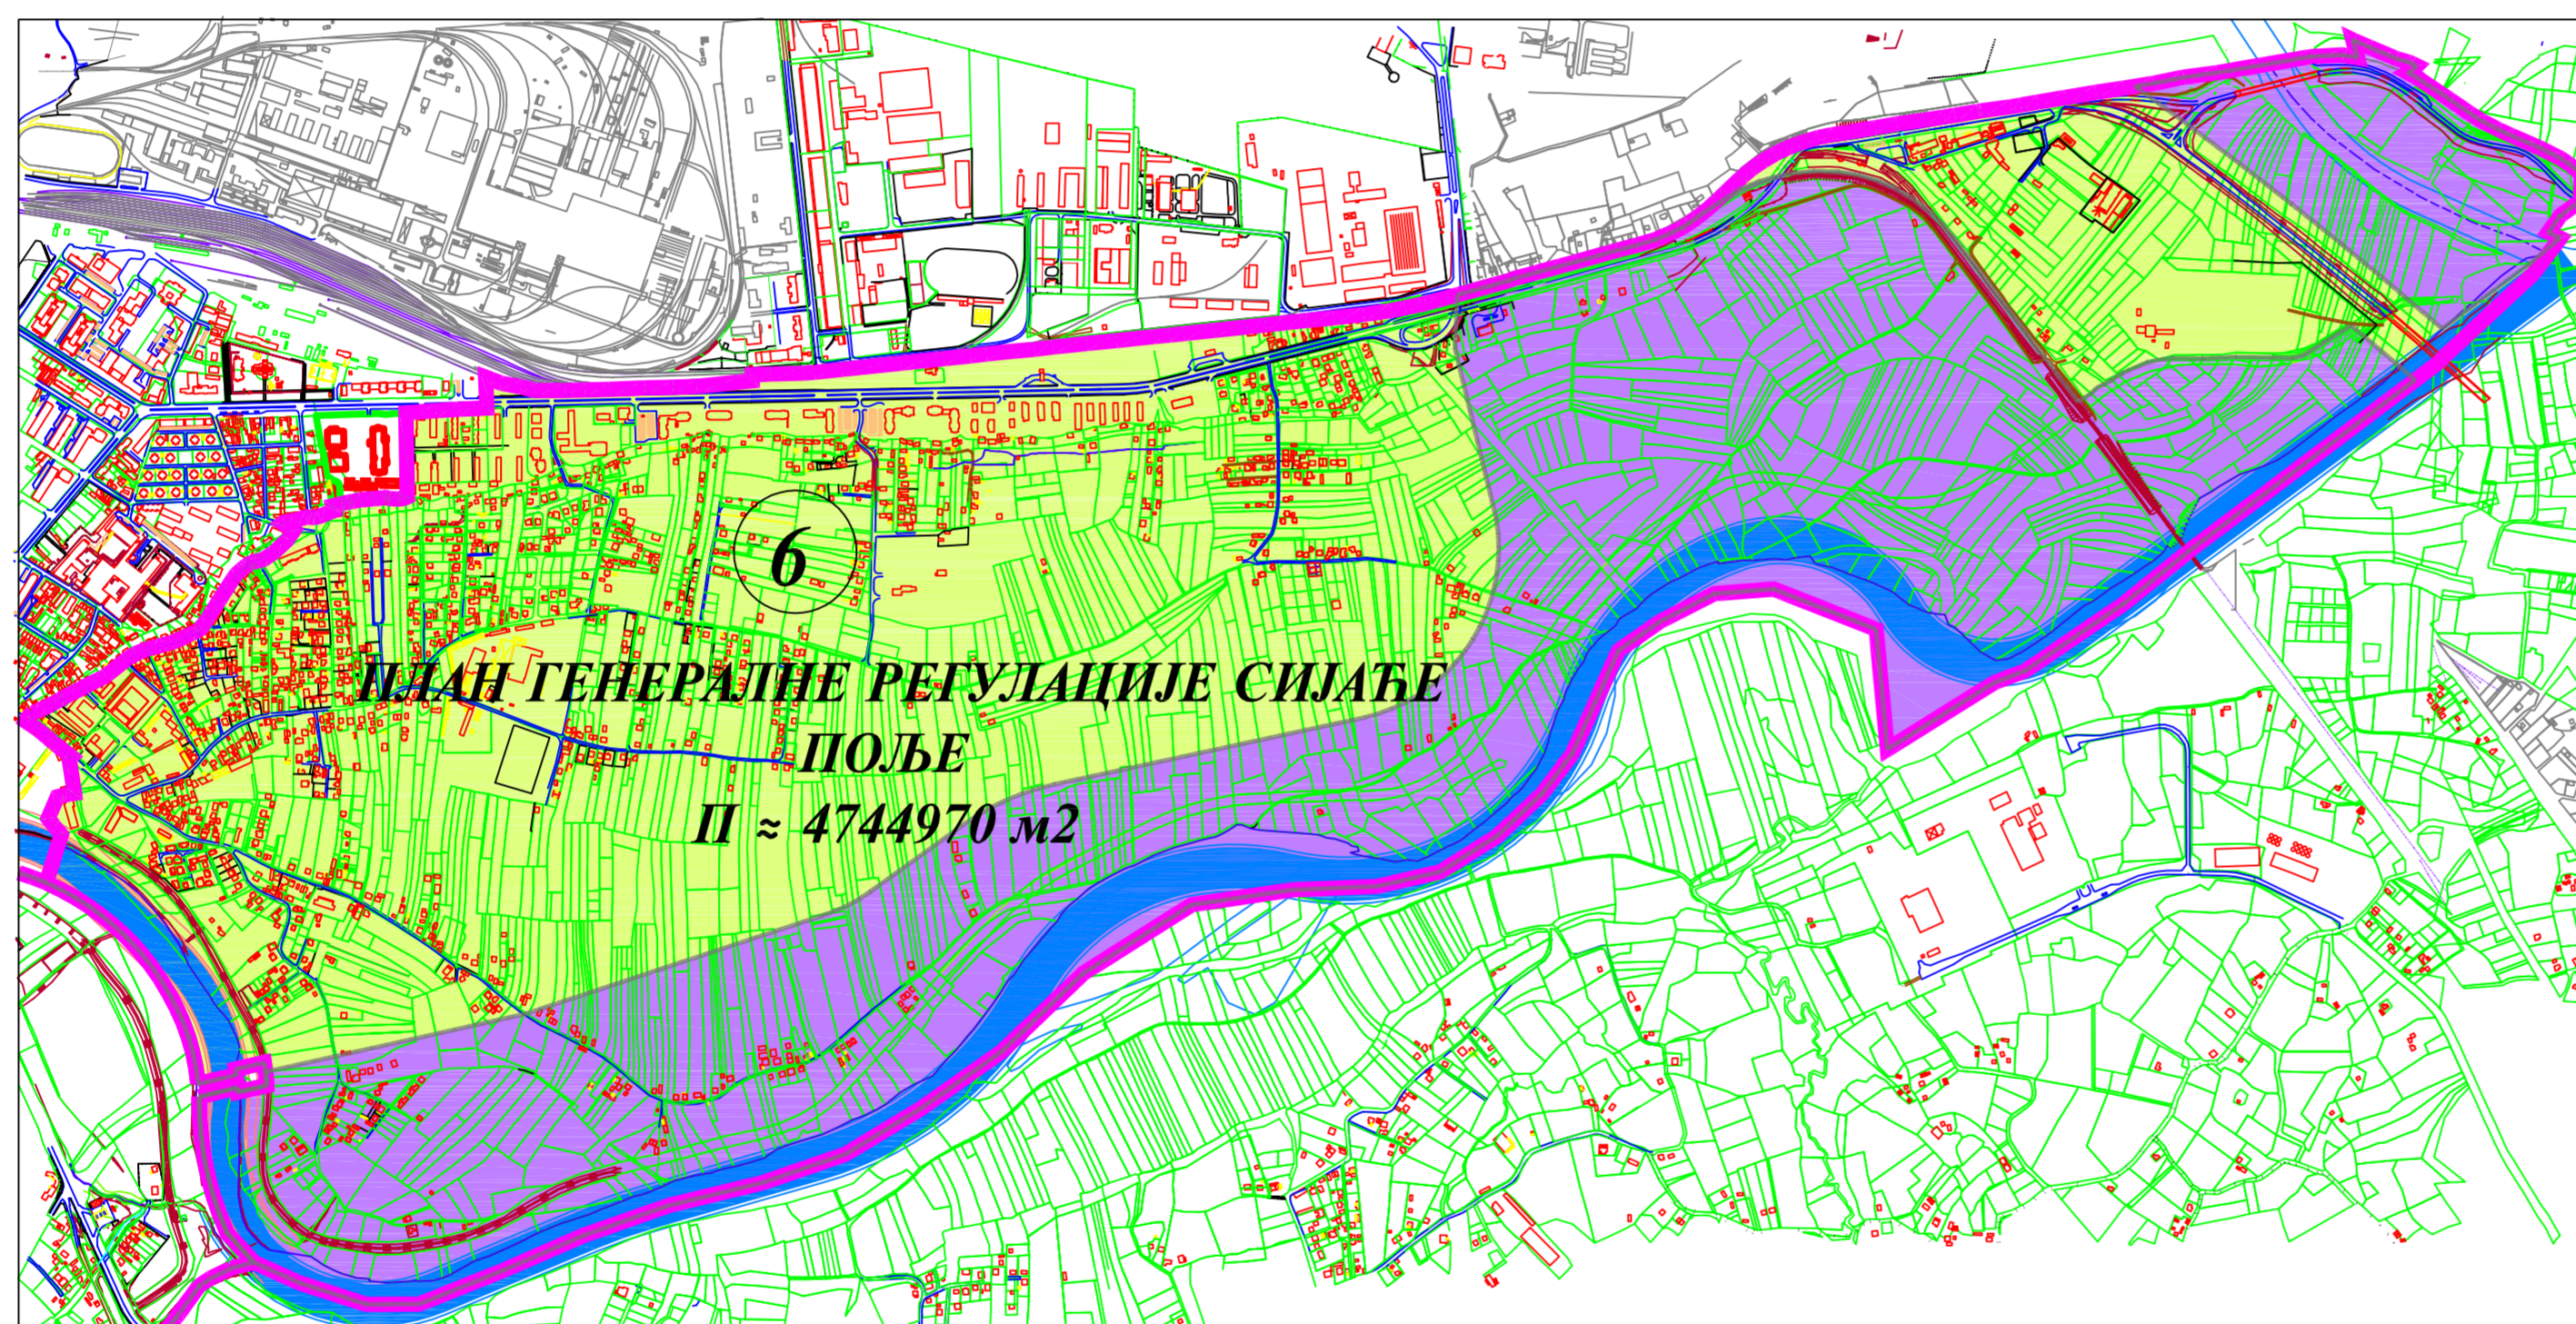

2020

ГЕНЕРАЛНИ УРБАНИСТИЧКИ ПЛАН
КРАЉЕВА

НАЦРТ ПЛАНА ГЕНЕРАЛНЕ
РЕГУЛАЦИЈЕ НАСЕЉА
СИЈАЋЕ ПОЉЕ
ИЗВОД ИЗ
ГЕНЕРАЛНОГ УРБАНИСТИЧКОГ
ПЛАНА КРАЉЕВО 2020

КАРТА ЗОНА УРЕЂЕЊА ПРОСТОРА
ОД ИНТЕРЕСА ЗА ОДБРАНУ И
ЗАШТИТУ ОД РАТНИХ ДЕЈСТАВА

ЛЕГЕНДА

ЗОНА 1
 ОБАВЕЗНА ИЗГРАДЊА ЈАВНОГ
(БЛОКОВСКОГ) СКЛониШТА, КАО И
ПОРОДИЧНИХ И КУЋНИХ СКЛониШТА

ЗОНА 3
 ОБАВЕЗНА ИЗГРАДЊА
КУЋНИХ СКЛониШТА, КАО И
ПРИРОДНИХ И ВЕШТАЧКИХ ЗАКЛОНА

јуни 2012

ДИРЕКЦИЈА ЗА ПЛАНИРАЊЕ И ИЗГРАДЊУ "КРАЉЕВО"
СЕКТОР ЗА ПРОСТОРНО И УРБАНИСТИЧКО ПЛАНИРАЊЕ